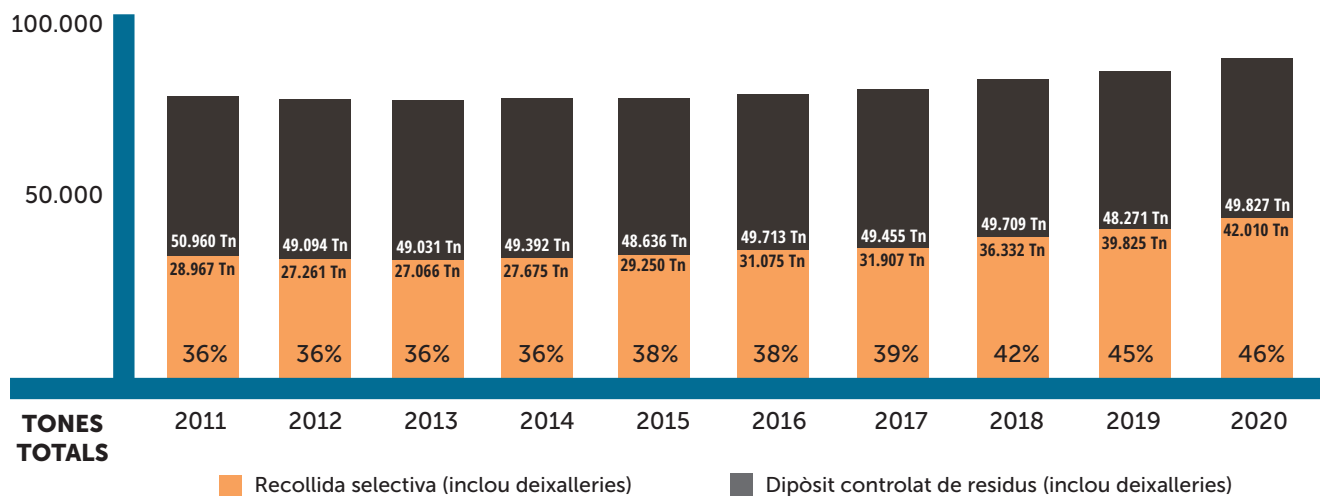

Representants municipis menys de 5.000 habitants: Joan Carles Lluch - Ajuntament de Rajadell (Vocal) i Enric Campàs - Ajuntament del Pont de Vilomara i Rocafort (Vocal).

GERENT Ricard Jorba.

Resultats 2020

La gràfica dels municipis amb sistemes d'alt rendiment inclou el promig de dades de tots els municipis consorciats que fan la recollida porta a porta i dels 3 municipis que tenen contenidors tancats.

EVOLUCIÓ DE LA GENERACIÓ DE RESIDUS MUNICIPALS ALS MUNICIPIIS CONSORCIATS