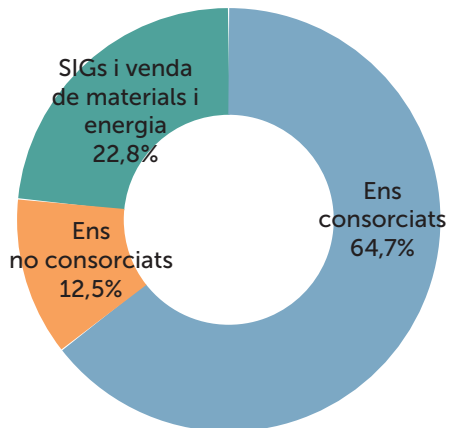

[Díptic](#) d'agulles i punxants

Balanç econòmic 2020

DESPESES: 10.531.163 euros

PER CAPÍTOL

PER SERVEI

INGRESSOS: 11.586.403 euros

PER CAPÍTOL

PER SERVEI

ENDEUTAMENT: 0 euros

CATÀLEG DE SERVEIS

Què oferim als municipis?

**CONSORCI
360º**
AJUNTAMENTS

Tractament i gestió
de residus al Parc
ambiental de Bufalvent

Serveis tècnics
als Ajuntaments

Deixalleries

Recollida selectiva:
Cont. sense control accés
Contenidors control accés
Porta a porta