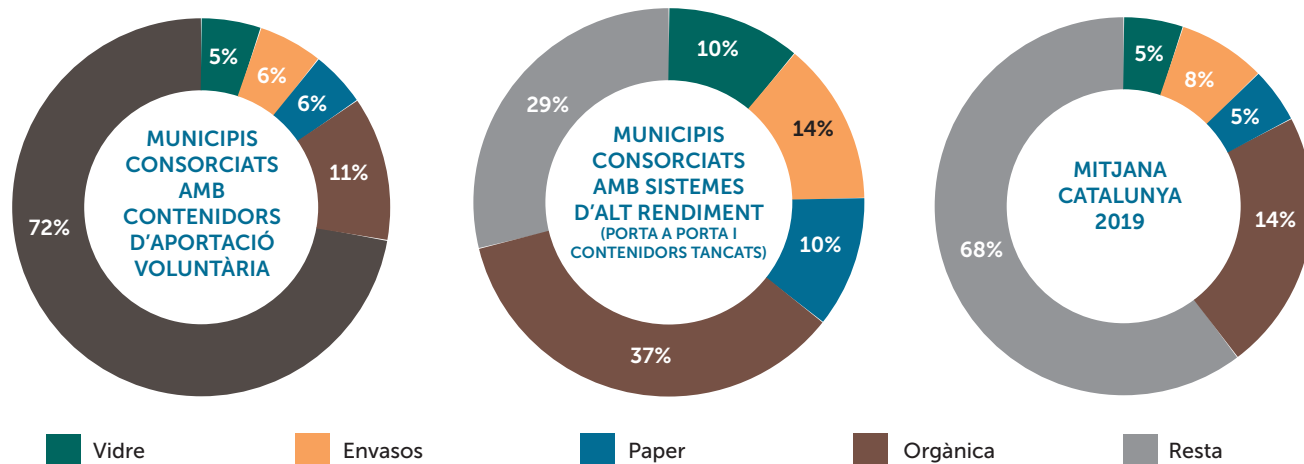

Representants Ajuntament de Manresa: Pol Huguet (Vicepresident) i Josep Gili (Vocal).

Representants municipis més de 5.000 habitants: Oriol Ribalta- Ajuntament de Sallent (Vocal) i Xavier Codina - Ajuntament de Santpedor (Vocal).

Representants municipis menys de 5.000 habitants: Joan Carles Lluch - Ajuntament de Rajadell (Vocal) i Enric Campàs - Ajuntament del Pont de Vilomara i Rocafort (Vocal).

GERENT Ricard Jorba.

Resultats 2020