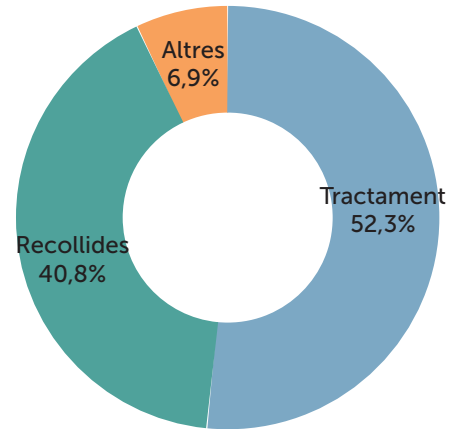

[Díptic](#) d'agulles i punxants

Balanç econòmic 2020

DESPESES: 10.531.163 euros

PER CAPÍTOL

PER SERVEI

INGRESSOS: 11.586.403 euros

PER CAPÍTOL

PER SERVEI