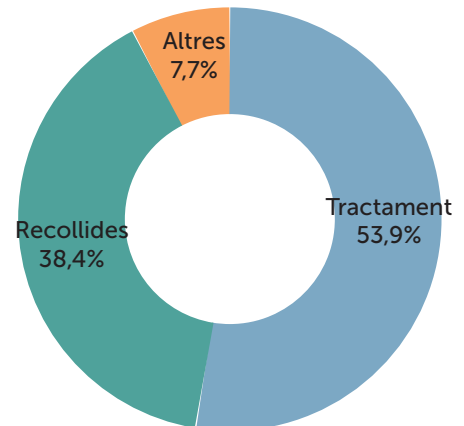

[Díptic](#) d'agulles i punxants

Balanç econòmic 2020

DESPESES: 10.531.163 euros

PER CAPÍTOL

PER SERVEI

INGRESSOS: 11.586.403 euros

PER CAPÍTOL

PER SERVEI